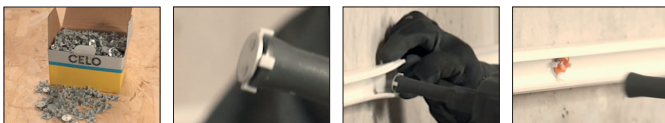

Montage

AW

Typ	Art.-Nr.	Ø [mm]	€/ 100 Stück	[Stück]	[Stück]
AW 15	915AW	15	16,80	200	3.600
AW 25	925AW	25	18,30	200	3.600

Kompatibel mit Gasnagler **FORCE ONE**, Powers Trak It® C3, Spit Pulsa 700E/800E