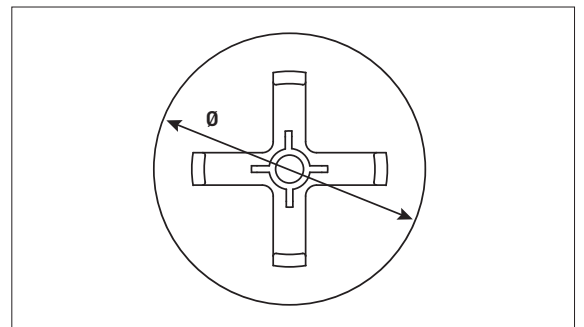

Montage

AW

Typ	Art.-Nr.	Ø [mm]	€/ 100 Stück	[Stück]	[Stück]
AW 15	915AW	15	16,80	200	3.600
AW 25	925AW	25	18,30	200	3.600

Kompatibel mit Gasnagler **FORCE ONE**, Powers Trak It® C3, Spit Pulsa 700E/800E