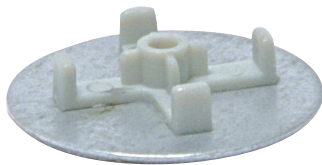

# Metallscheibe

### Vorteile

- Schnelle Befestigung von Kabelkanälen, Folien, Spritzgittern, Abdichtungsbahnen, Vlies usw.
- Metallscheibe klemmt auf der Nase des Gasnaglers FORCE ONE und kann dadurch mit einer Hand installiert werden
- Verfügbar in zwei verschiedenen Durchmessern