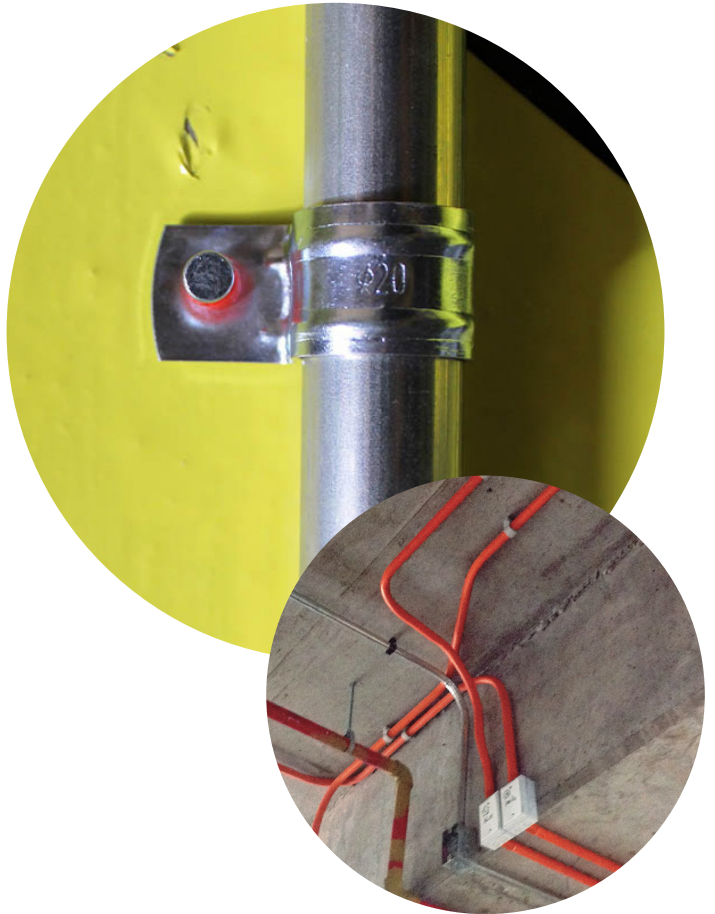

# Stahlnägel FORCE ONE XHA & TKA

## Vorteile

XHA Premium-Nägel für Gasnagler FORCE ONE

TKA Standard-Nägel für Gasnagler FORCE ONE

- XHA: Premium-Nägel; auch für harten Beton und Stahl geeignet
- XHA: Gerillter Schaft für besseren Halt
- TKA: Standard-Nägel für Beton und Vollsteine
- Jede Verpackung enthält eine Gaskartusche, ausreichend für 800 Nägel

## Montage