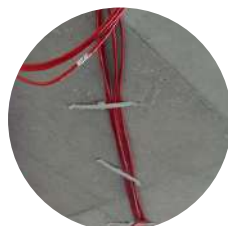

	Ocel	•						
	Beton >C20/25		•		○			
	Beton C20 /25		○	•	•	•	○	
	Plná cihla		○	•	•	•	•	○
	Děrovaná cihla					•	•	•
	Dřevo							•

• velmi vhodné ○ vhodné s omezením

SDS Plus vrták s dorazem zjednodušuje upevnění nastřelování hřebů do tvrdých materiálů (zejména do velmi tvrdého betonu)

Nylonové svorky pro více průměrů trubek Abranyl®**ABT**

Kovová svorka pro kabely **PFT & DFT**

Nastřelovací plastová příchytka na trubky **UT**

Príslušenství pro stropní závěsy **ATR M6 & ATR M8**

Nylonová příchytka pro ploché kabely **TPC & TPLC**

Závitový závěs **ATV**

Kabelová ramínka **WSC & WDC**

Stropní závěs **AAT**

Kabelové příchytky s vázacími pásky **TBB, TBBL, TBBD, TBM**

Kovová podložka **AW**

Plastová svorka na trubky **FP & FPD**

Plastová podložka **AP**