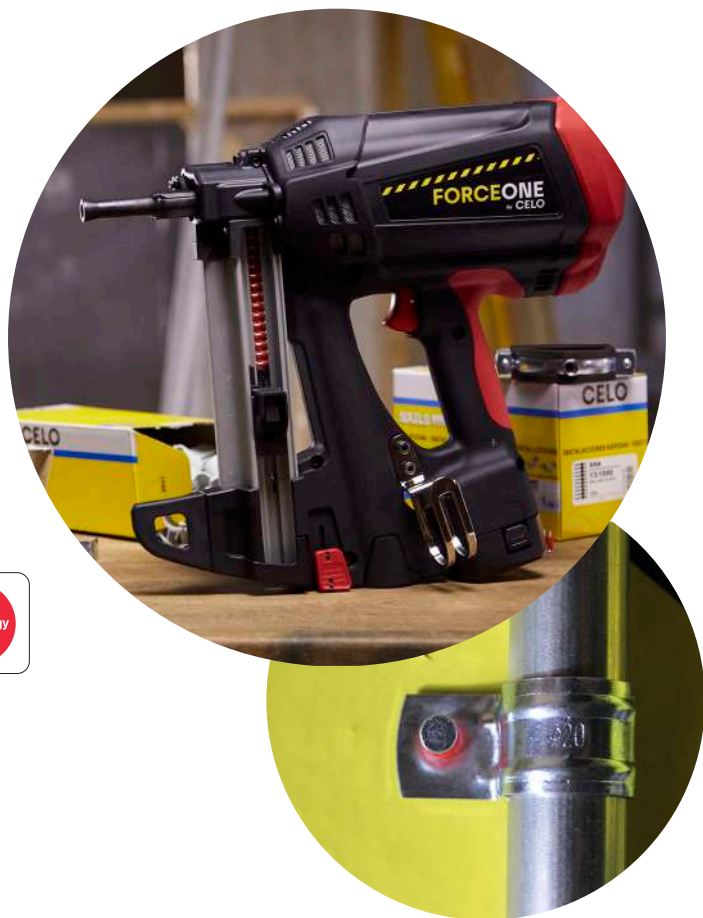

CELO

Fixings technology

Small Things Matter

Plynová hřebíkovačka FORCE ONE

Výhody, certifikace a schválení

Vhodné stavební materiály

Univerzální použití v různých stavebních materiálech, jako je ocel, beton, plné cihly a omezeně i do dřeva. Lze použít na podlahy, stěny a stropy.

Finanční úspora

Přímá montáž
= úspora nákladů

FORCE ONE

Časová úspora

Zvýšená
produktivita
= zvládnete více

Aplikace

Elektromontáže Upevnění různých lehkých elektrických instalací (kabelů, potrubí, kabelových kanálů, lamp a závěsů atd.)

Ocelové hřeby FORCE ONE XHA & TKA

včetně **CELO**

XHA kalibrované prémiové hřeby pro plynovou hřebíkovačku FORCE ONE

včetně **CELO**

TKA kalibrované standardní hřeby pro plynovou hřebíkovačku FORCE ONE

viz schválení