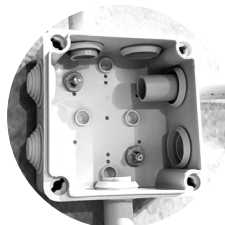

Nylonové svorky pro více průměrů trubek Abranyl®**ABT**

Kovová svorka pro kabely **PFT & DFT**

Nastřelovací plastová příchytka na trubky **UT**

Príslušenství pro stropní závěsy **ATR M6 & ATR M8**

Nylonová příchytka pro ploché kabely **TPC & TPLC**

Závitový závěs **ATV**

Kabelová ramínka **WSC & WDC**

Stropní závěs **AAT**

Kabelové příchytky s vázacími pásky **TBB, TBBL, TBBD, TBM**

Kovová podložka **AW**

Plastová svorka na trubky **FP & FPD**

Plastová podložka **AP**