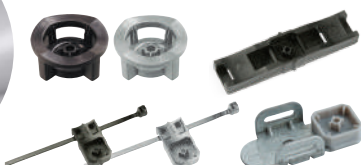

Nylonové svorky pro více průměrů trubek Abranyl®**ABT**

Kovová svorka pro kabely **PFT & DFT**

Nastřelovací plastová příchytka na trubky **UT**

Príslušenství pro stropní závěsy **ATR M6 & ATR M8**

Nylonová příchytka pro ploché kabely **TPC & TPLC**

Závitový závěs **ATV**

Kabelová ramínka **WSC & WDC**

Stropní závěs **AAT**

Kabelové příchytky s vázacími pásky **TBB, TBBL, TBBD, TBM**

Kovová podložka **AW**

Plastová svorka na trubky **FP & FPD**

Plastová podložka **AP**